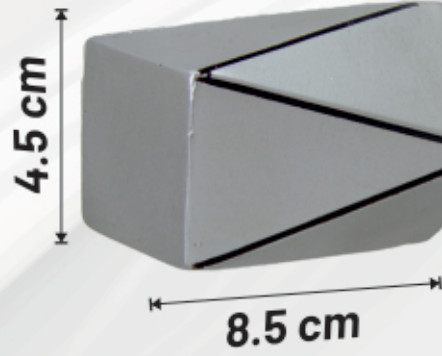

Prizma

V-009
Gümüş Siyah