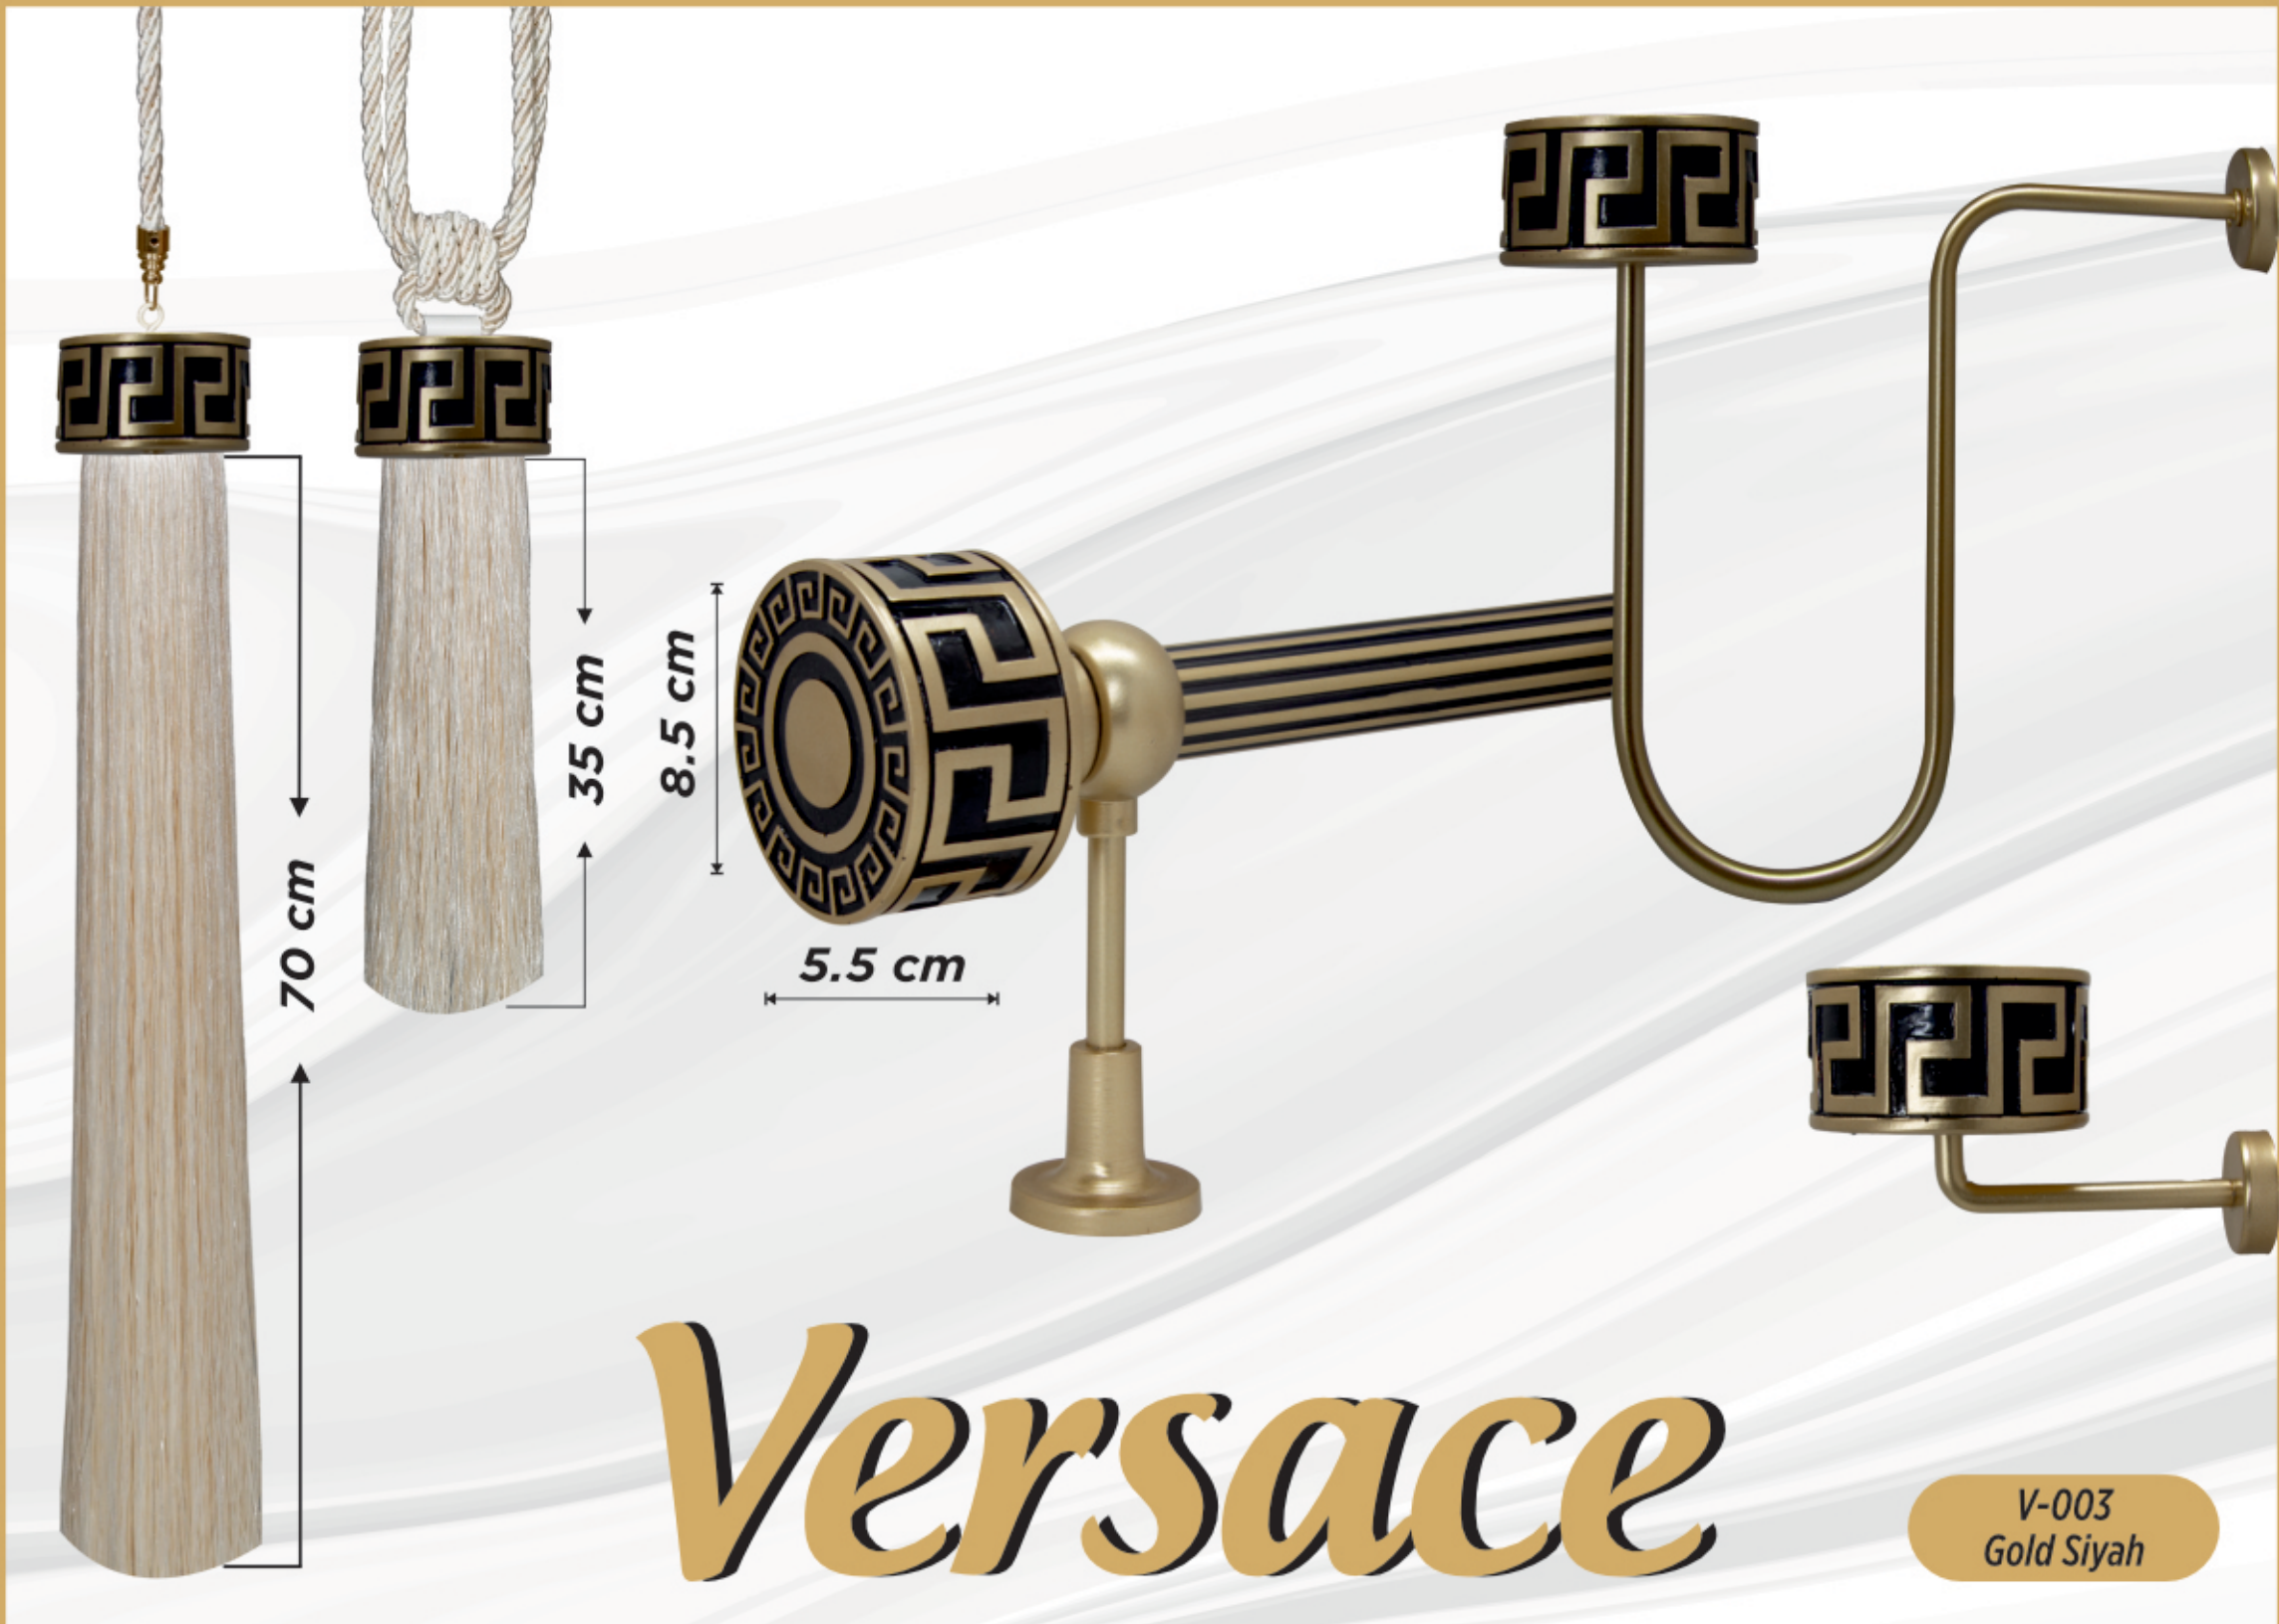

Versace

V-003
Gold Siyah