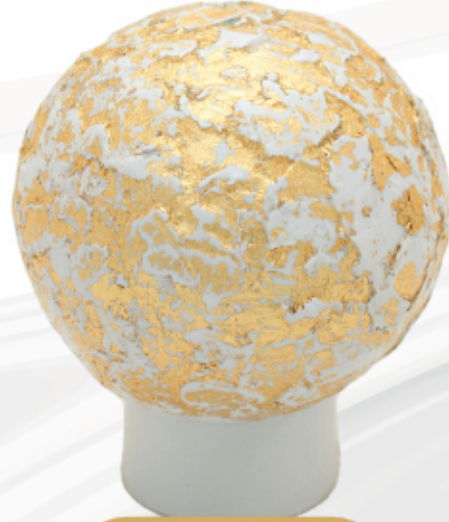

SYC  
Metal  
Rustik

70 cm

35 cm

7 cm

7 cm

*Veniüs*

V-002  
Beyaz Gold

# Venus Modeli

V-001  
Siyah Gümüş

V-002  
Beyaz Gold

V-003  
Siyah

V-004  
Antrasit

V-005  
Antik Bronz

V-006  
Siyah Gold

V-007  
Siyah Bakır