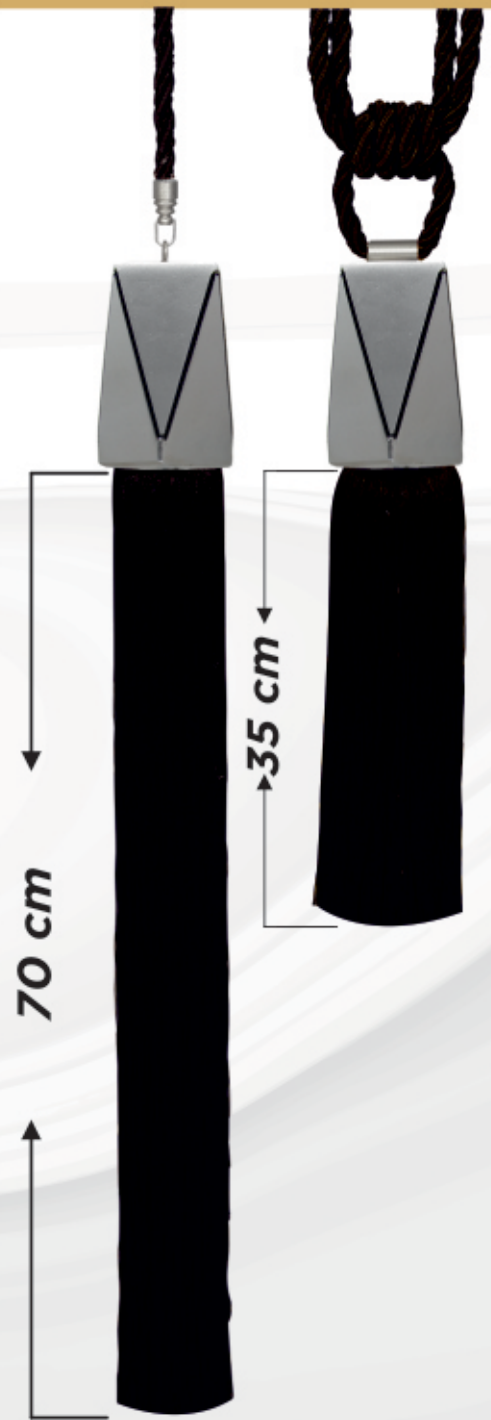

Prizma

V-009
Gümüş Siyah